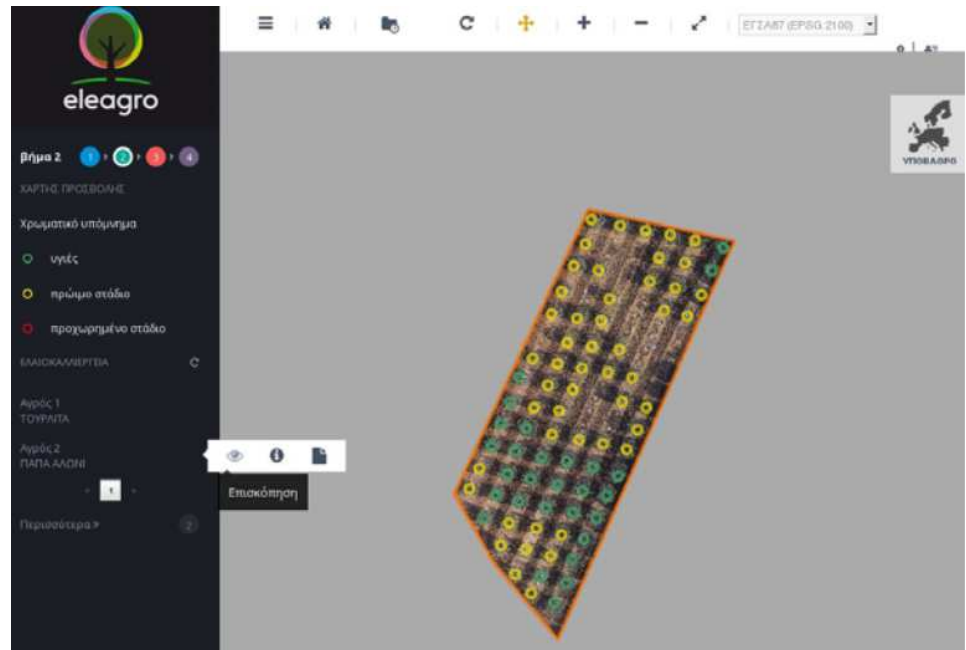

Υπηρεσία eleagro

Δράσεις Πληροφόρησης και Δημοσιότητας eleagro

Περιεχόμενα

Ολοκλήρωση Υπηρεσίας 1

Δράσεις Πληροφόρησης και Δημοσιότητας 2

Ολοκλήρωση Υπηρεσίας eleagro

Το προηγούμενο διάστημα ολοκληρώθηκαν οι εργασίες για τη δημιουργία του πληροφοριακού συστήματος της υπηρεσίας eleagro.

Η προσφορά αλλά και η υλοποίηση της παραγγελίας γίνονται ηλεκτρονικά.

Με την υλοποίηση της παραγγελίας ο ελαιοπαραγωγός μπορεί να δει μέσω της web εφαρμογής ψηφιακούς χάρτες με χρωματικές κλίμακες διαβάθμισης του stress για κάθε ελαιόδεντρο και μπορεί να λαμβάνει ψηφιακά τους χάρτες με οδηγίες διαχείρισης του μύκητα.